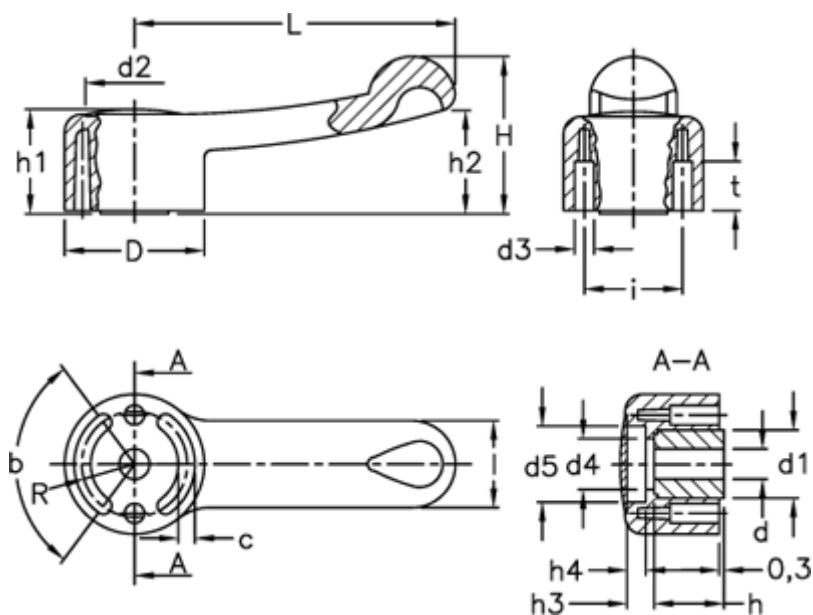

Varenummer: 23052121516
 Beskrivelse: E+G Spændearm
 ELC.140-A14-C6 rød

Mål

b (grader) = 125 +/-1	d H7 = 14	l = 34
c = 7.3	H = 60	L = 140
D = 54	h = 27.0	R = 20.2
d1 = 26	h1 = 38	t = 16.0
d2 = 36.0	h2 = 38	
d3 = 8	h3 = 8.5	
d4 = 21.0	h4 = 6	
d5 = 31.0	i = 39	